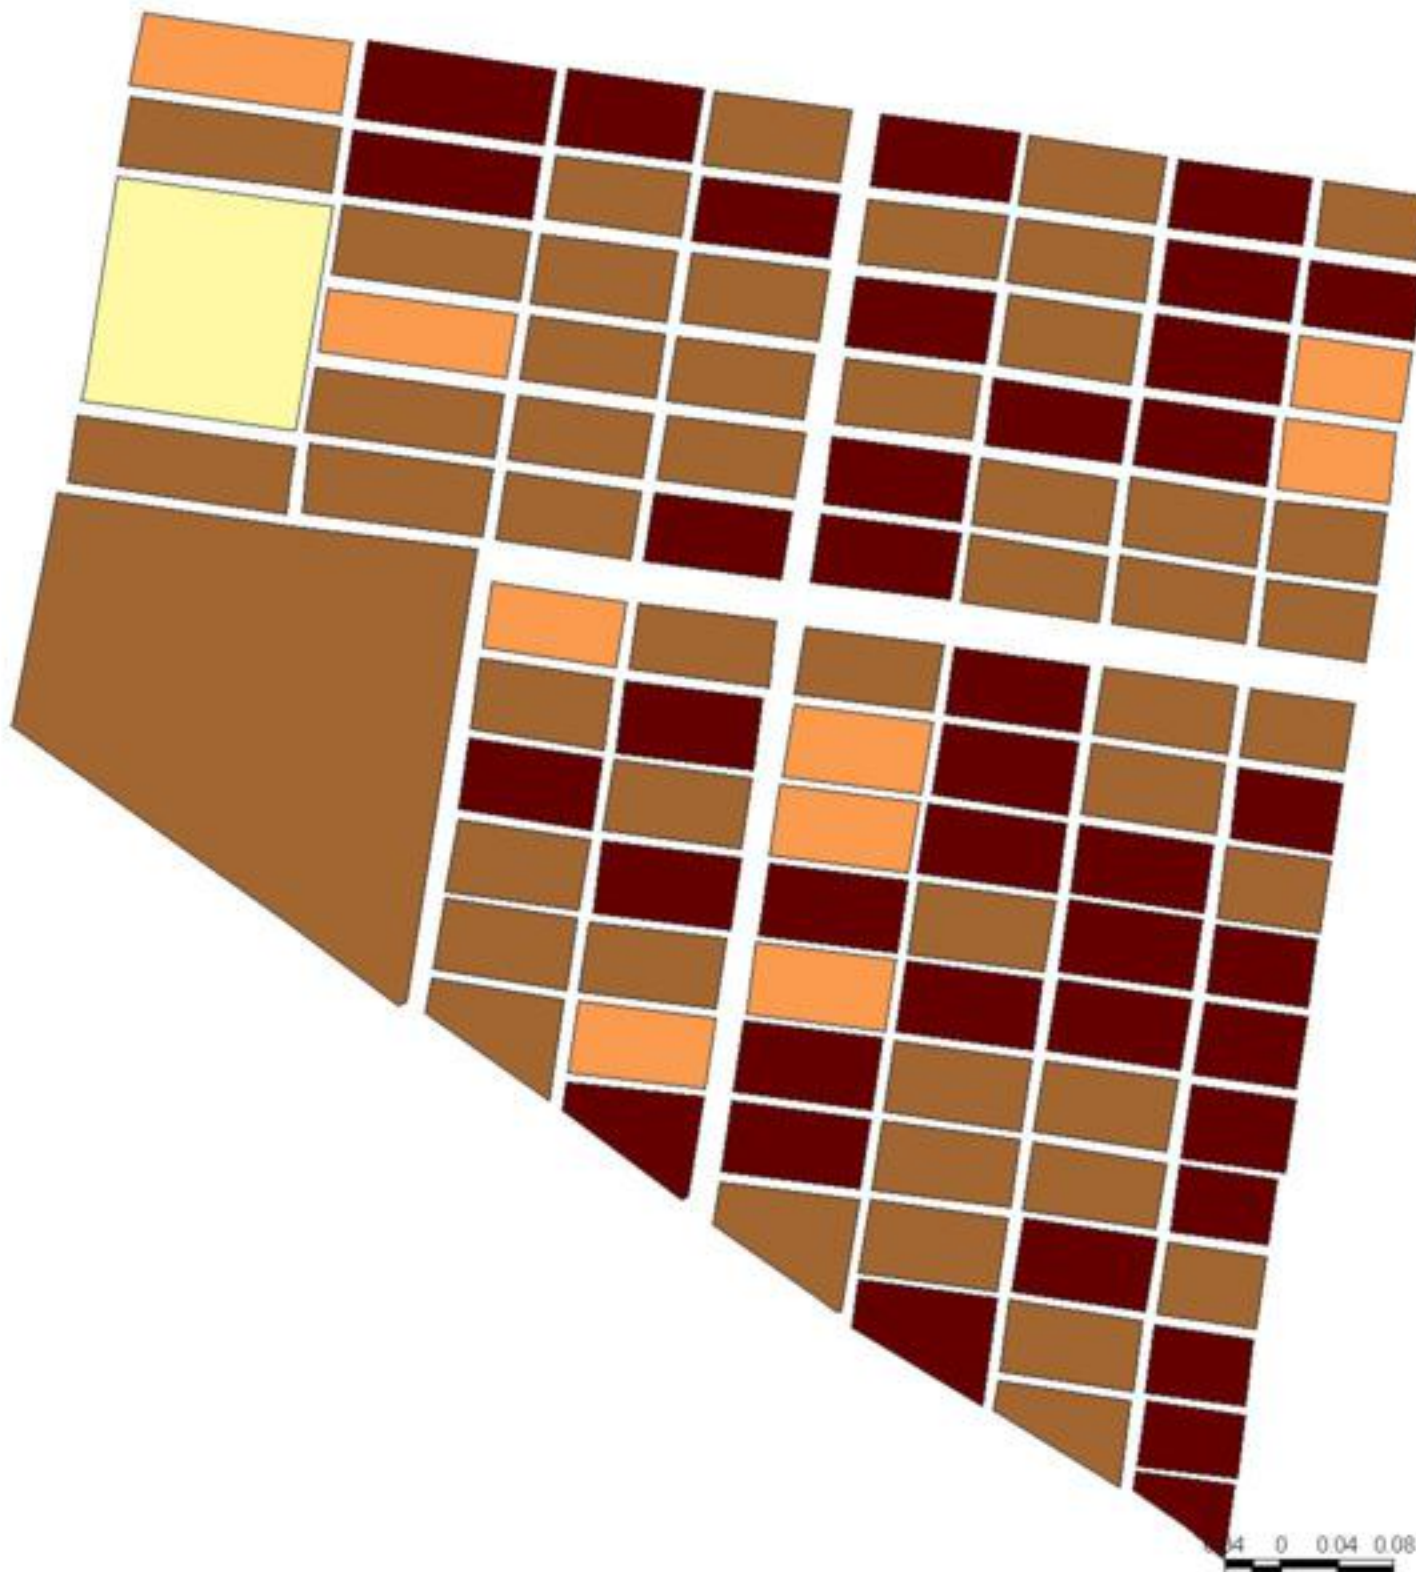

EVALUA DF
Consejo de Evaluación del
Desarrollo Social del
Distrito Federal

ÍNDICE DE DESARROLLO SOCIAL

Delegación: Tiáhuac
Colonia: San José
Grado de desarrollo: Bajo

Grado de Desarrollo Social

-  Muy bajo
-  Bajo
-  Medio
-  Alto
-  Sin dato

Fuente: Elaboración propia con datos de Seduvi e INEGI